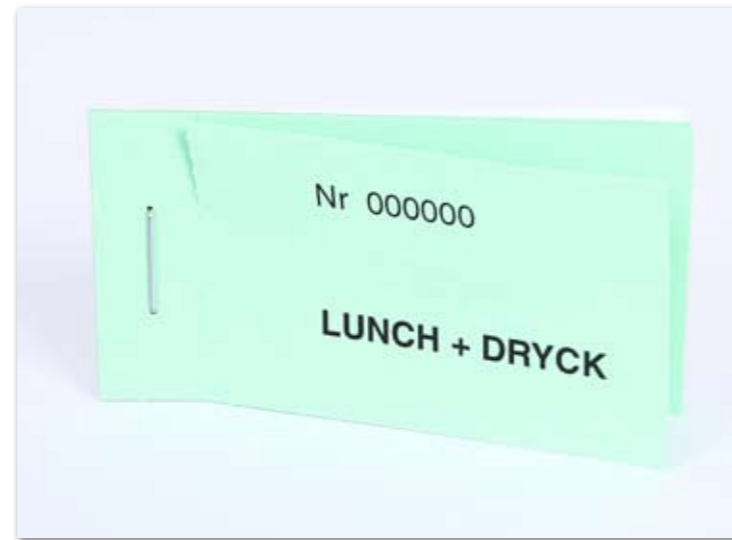

Pappersval

Fritt val enligt Coloritskalan 80g.