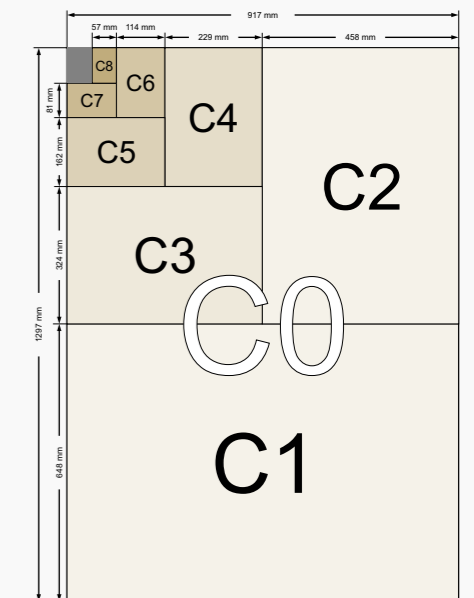

FORMATGUIDE

	A-Formatet		B-Formatet		C-Formatet	
	mm	tum	mm	tum	mm	tum
0	841 x 1189	33.1 x 46.8	1000 x 1414	39.4 x 55.7	917 x 1297	36.1 x 51.1
0+	914 x 1292	35.9 x 50.8	1118 x 1580	44 x 62.2	-	-
1	594 x 841	23.4 x 33.1	707 x 1000	27.8 x 39.4	648 x 917	25.5 x 36.1
1+	609 x 914	24 x 36	-	-	-	-
2	420 x 594	16.5 x 23.4	500 x 707	19.7 x 27.8	458 x 648	18.0 x 25.5
3	297 x 420	11.7 x 16.5	353 x 500	13.9 x 19.7	324 x 458	12.8 x 18.0
3+	329 x 483	12.9 x 19.0	-	-	-	-
4	210 x 297	8.3 x 11.7	250 x 353	9.8 x 13.9	229 x 324	9.0 x 12.8
5	148 x 210	5.8 x 8.3	176 x 250	6.9 x 9.8	162 x 229	6.4 x 9.0
6	105 x 148	4.1 x 5.8	125 x 176	4.9 x 6.9	114 x 162	4.5 x 6.4
7	74 x 105	2.9 x 4.1	88 x 125	3.5 x 4.9	81 x 114	3.2 x 4.5
8	52 x 74	2.0 x 2.9	62 x 88	2.4 x 3.5	57 x 81	2.2 x 3.2
9	37 x 52	1.5 x 2.0	44 x 62	1.7 x 2.4	40 x 57	1.6 x 2.2
10	26 x 37	1.0 x 1.5	31 x 44	1.2 x 1.7	28 x 40	1.1 x 1.6