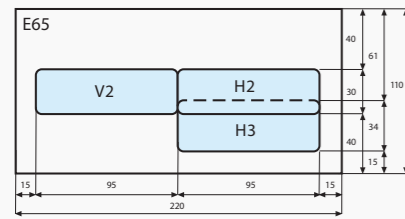

KUVERTGUIDE