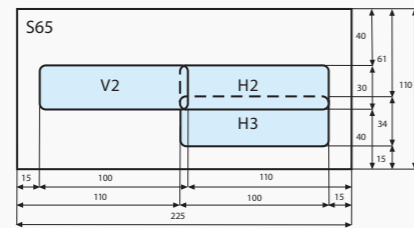

KUVERTGUIDE