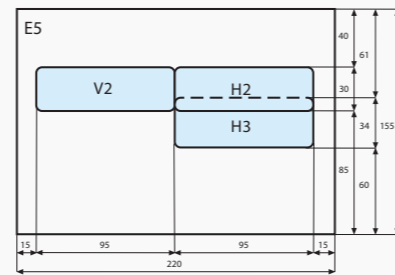

KUVERTGUIDE