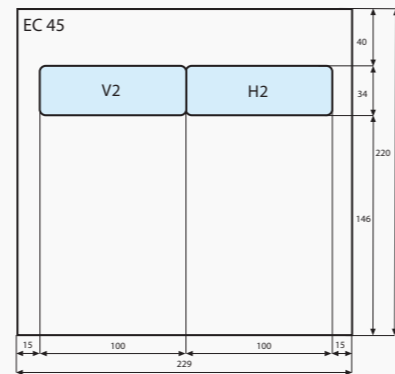

KUVERTGUIDE