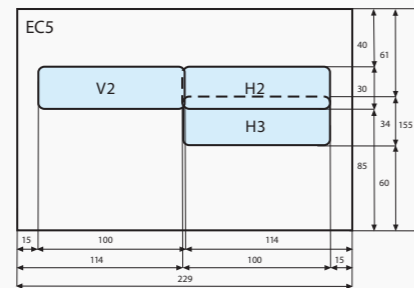

KUVERTGUIDE