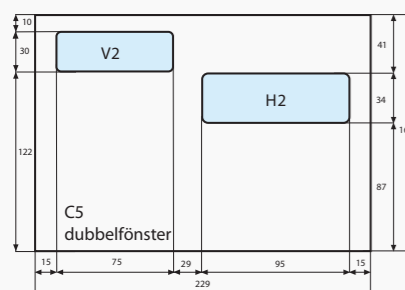

KUVERTGUIDE