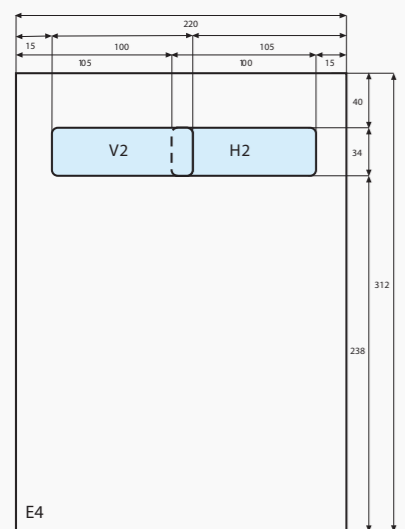

KUVERTGUIDE