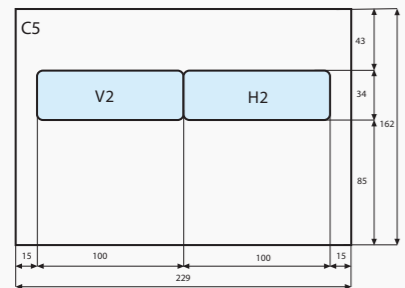

KUVERTGUIDE