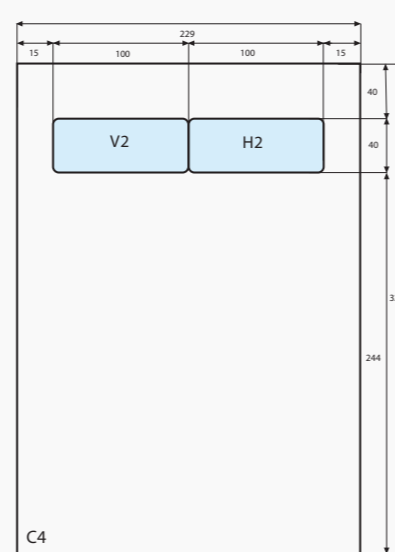

KUVERTGUIDE