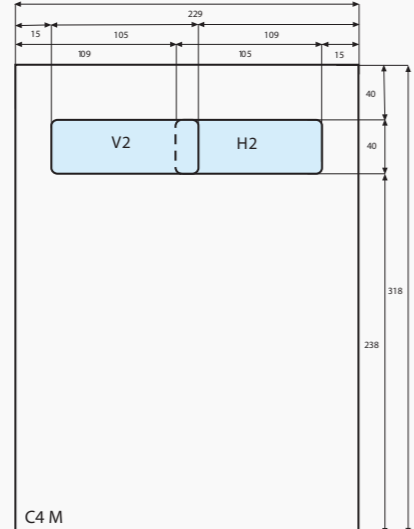

KUVERTGUIDE