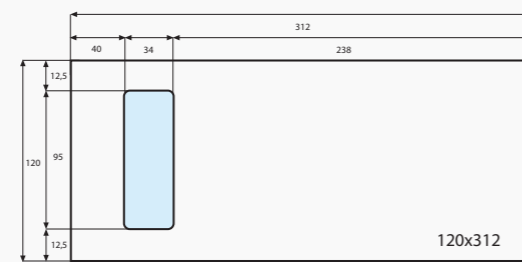

KUVERTGUIDE