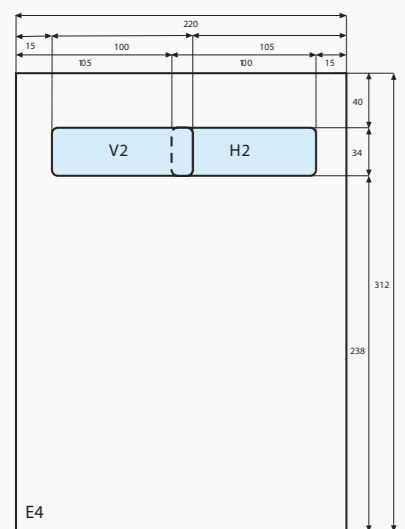

KUVERTGUIDE