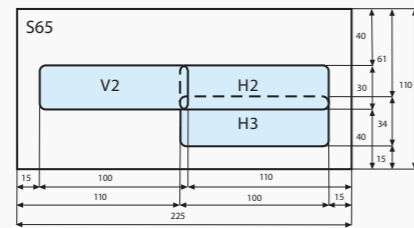

KUVERTGUIDE