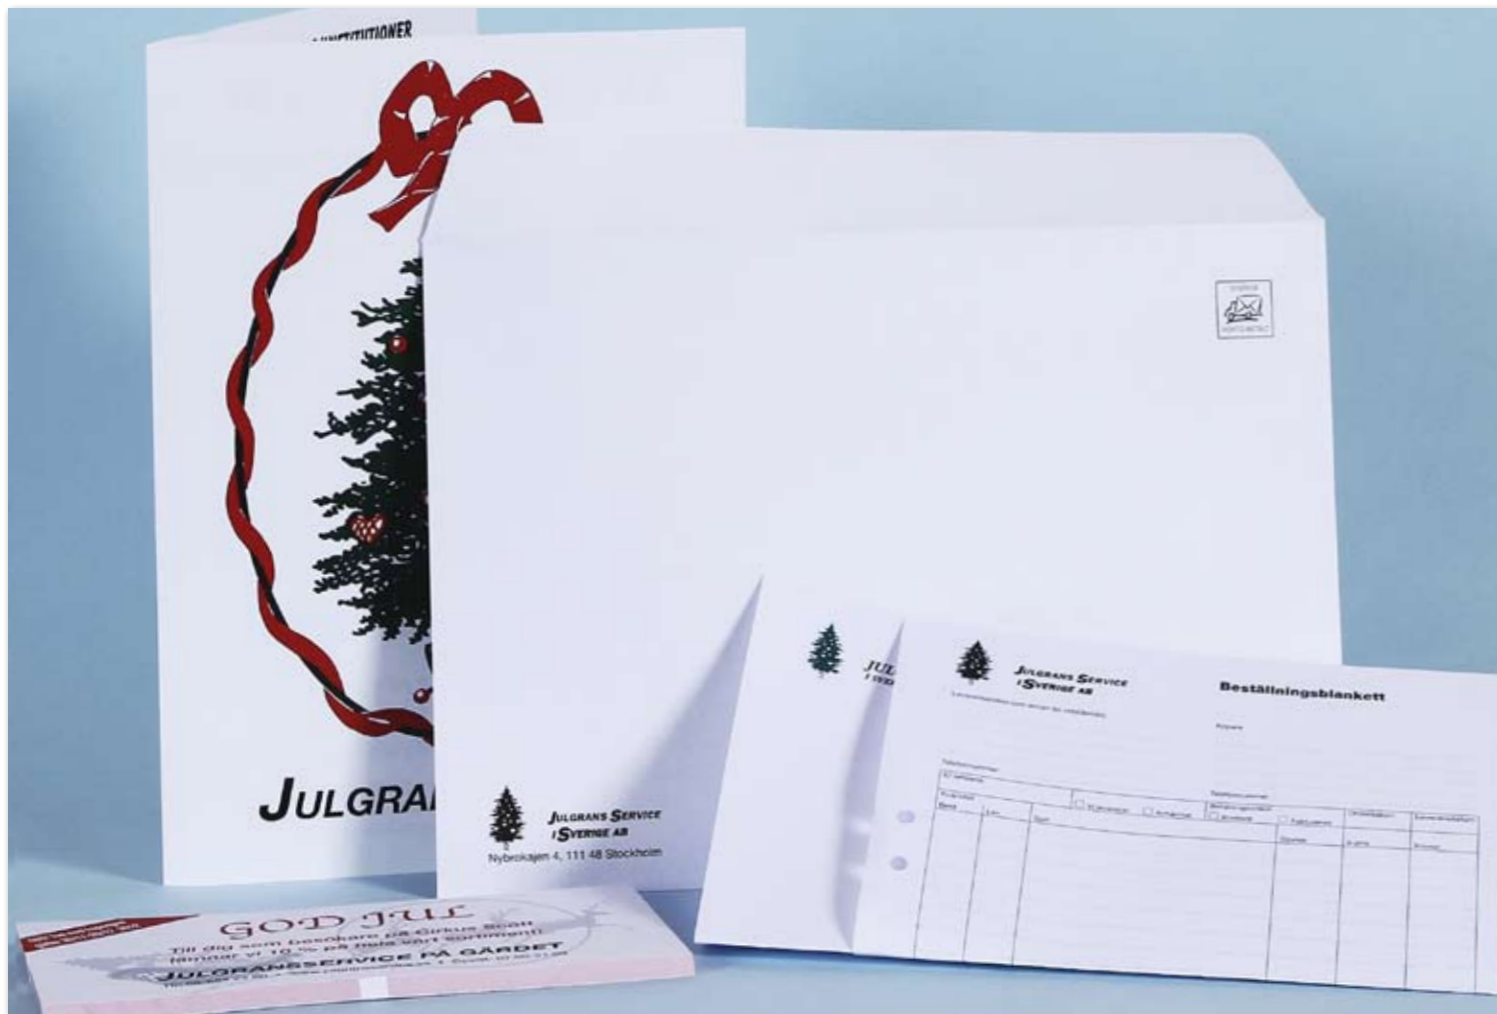

KUVERTERING

C5	
Antal inlagor	Pris per ex
1	0,32
2	0,35
3	0,41
4	1,08
5	1,18

C4	
Antal inlagor	Pris per ex
1	0,35
2	0,39
3	0,46
4	1,08
5	1,18

Tillkommer: Startkostnad: 500:- Postinlämning: 1-6 vagnar 750:- 7-12 vagnar 1.500:- Extra edition tillkommer med 100 kr/st. Matchning, inlaga/inlaga eller inlaga/ytterkuvert tillkommer med 0,4 kr/st. Manuell kuvertering kostar 3 kr/st.

Produktion
I vår helautomatiska kuverteringsmaskin BUHRS BB-300 kan vi kuvertera upp till 4 enheter per kuvert med en maxtjocklek på hela 10 mm (i en ficka). Maskinen klarar av format från C6 upp till C4. Vi hjälper er gärna med manuell kuvertering om formaten avviker från dessa kriterier. Maskinen kräver att inlagorna har gripkanten i långsidan, endfolders/liggande format offereras.

Pappersval
För att kunna försluta kuverten maskinellt krävs det att kuverten är fukthäftande.

Leverans
Vi är certifierade av Postnord och Bring.

"Upplagor över 10.000 ex offereras" Avser samtliga moment på detta uppslag

LASERPRINTNING

VARIABEL LASERPRINT	
Format / Färg	Pris per ex
A4, 1+0 Svart	0,28
A4, 1+1 Svart	0,46
A3, 1+0 Svart	0,37
A3, 1+1 Svart	0,75

Tillkommer
Startkostnad: 500:-
Extra adressfil/edition tillkommer med 100 kr/st.
Priserna för variabel laserprintning avser efterbearbetning av befintliga trycksaker/papper.
Max pappersyta 487 x 330 mm.
Max tryckyta 479 x 322 mm.

INKJETTADRESSERING

INKJETTADRESSERING	
Format	Pris per ex
C5	0,25
C4	0,28

Tillkommer
Startkostnad: 500:-
Extra adressfil/edition tillkommer med 100 kr/st.