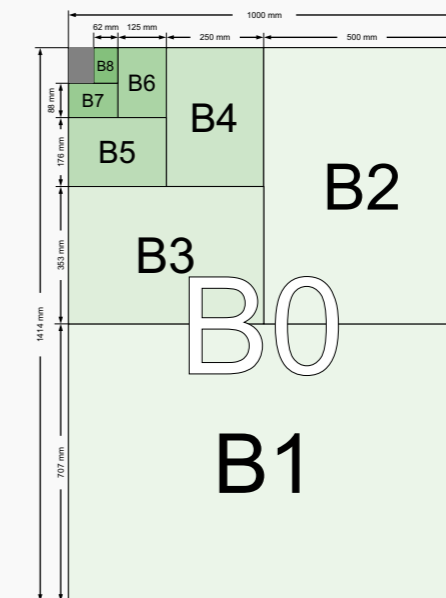

FORMATGUIDE

	A-Formatet		B-Formatet		C-Formatet	
	mm	tum	mm	tum	mm	tum
0	841 x 1189	33.1 x 46.8	1000 x 1414	39.4 x 55.7	917 x 1297	36.1 x 51.1
0+	914 x 1292	35.9 x 50.8	1118 x 1580	44 x 62.2	-	-
1	594 x 841	23.4 x 33.1	707 x 1000	27.8 x 39.4	648 x 917	25.5 x 36.1
1+	609 x 914	24 x 36	-	-	-	-
2	420 x 594	16.5 x 23.4	500 x 707	19.7 x 27.8	458 x 648	18.0 x 25.5
3	297 x 420	11.7 x 16.5	353 x 500	13.9 x 19.7	324 x 458	12.8 x 18.0
3+	329 x 483	12.9 x 19.0	-	-	-	-
4	210 x 297	8.3 x 11.7	250 x 353	9.8 x 13.9	229 x 324	9.0 x 12.8
5	148 x 210	5.8 x 8.3	176 x 250	6.9 x 9.8	162 x 229	6.4 x 9.0
6	105 x 148	4.1 x 5.8	125 x 176	4.9 x 6.9	114 x 162	4.5 x 6.4
7	74 x 105	2.9 x 4.1	88 x 125	3.5 x 4.9	81 x 114	3.2 x 4.5
8	52 x 74	2.0 x 2.9	62 x 88	2.4 x 3.5	57 x 81	2.2 x 3.2
9	37 x 52	1.5 x 2.0	44 x 62	1.7 x 2.4	40 x 57	1.6 x 2.2
10	26 x 37	1.0 x 1.5	31 x 44	1.2 x 1.7	28 x 40	1.1 x 1.6