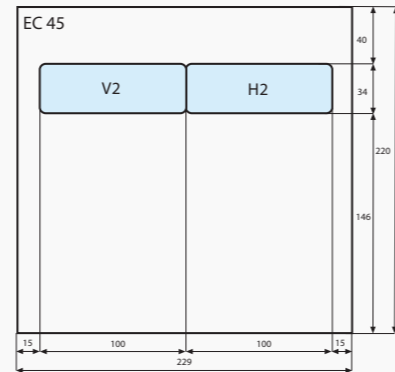

KUVERTGUIDE