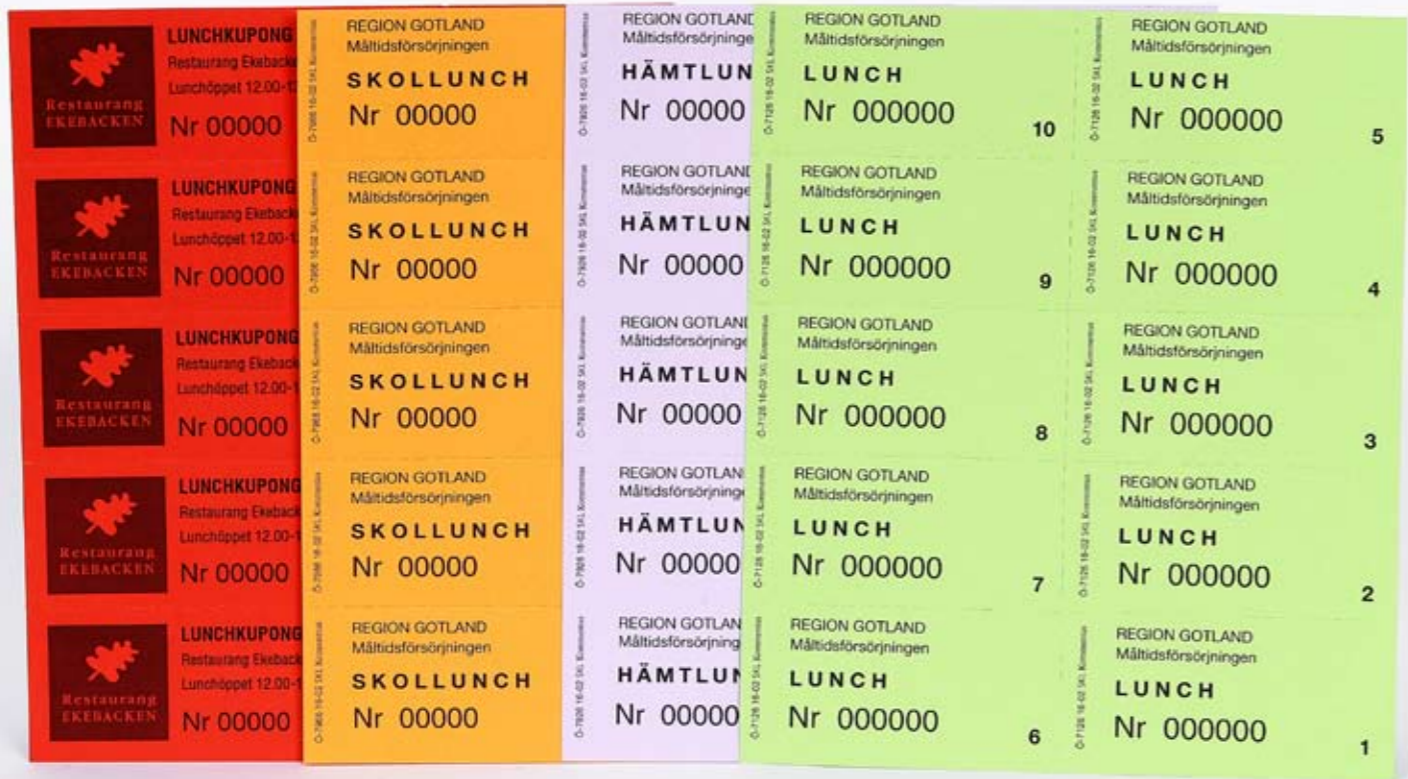

KUPONGER / BILJETTER

Colorit 80g, 1+0 Svart			
	60 x 28 mm	70 x 32 mm	75 x 40 mm
Antal biljetter	Ark om 10 biljetter	Limmade om 10 biljetter	Blockhäftade om 10 biljetter
5 000	3 309	4 945	9 085
10 000	3 537	5 325	9 763
15 000	3 787	5 705	10 444
20 000	4 032	6 086	11 122
25 000	4 281	6 466	11 804
30 000	4 526	6 846	12 482
35 000	4 776	7 227	13 164
40 000	5 021	7 607	13 842
45 000	5 270	7 988	14 524
50 000	5 515	8 368	15 202