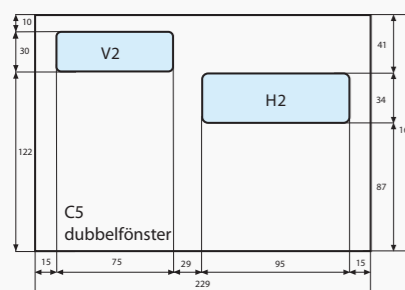

KUVERTGUIDE