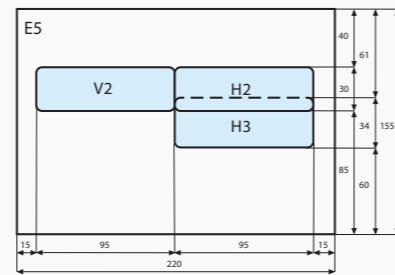

KUVERTGUIDE