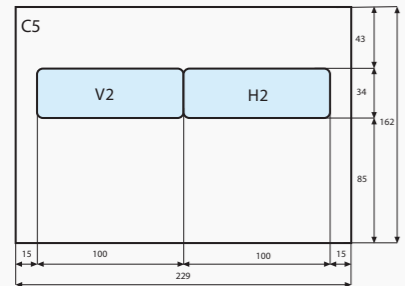

KUVERTGUIDE