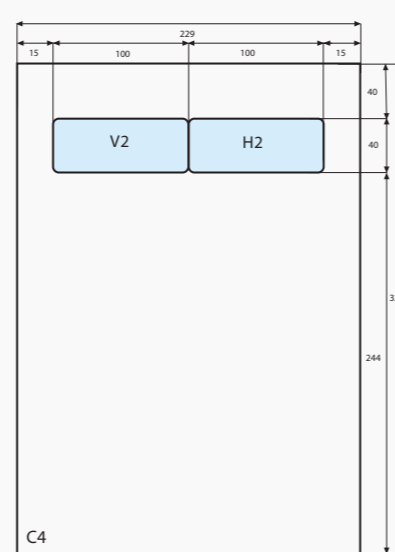

KUVERTGUIDE