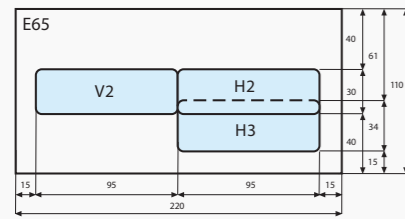

KUVERTGUIDE