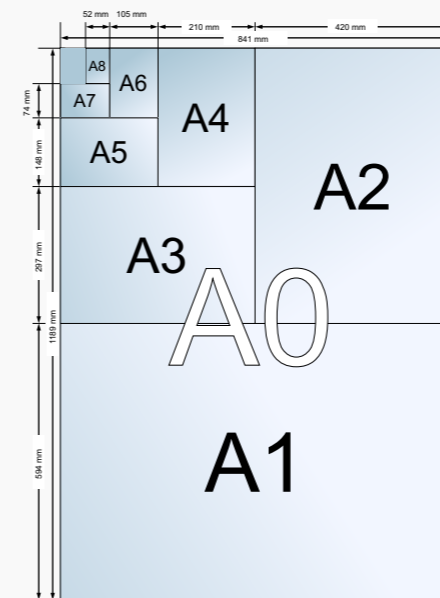

FORMATGUIDE

	A-Formatet		B-Formatet		C-Formatet	
	mm	tum	mm	tum	mm	tum
0	841 x 1189	33.1 x 46.8	1000 x 1414	39.4 x 55.7	917 x 1297	36.1 x 51.1
0+	914 x 1292	35.9 x 50.8	1118 x 1580	44 x 62.2	-	-
1	594 x 841	23.4 x 33.1	707 x 1000	27.8 x 39.4	648 x 917	25.5 x 36.1
1+	609 x 914	24 x 36	-	-	-	-
2	420 x 594	16.5 x 23.4	500 x 707	19.7 x 27.8	458 x 648	18.0 x 25.5
3	297 x 420	11.7 x 16.5	353 x 500	13.9 x 19.7	324 x 458	12.8 x 18.0
3+	329 x 483	12.9 x 19.0	-	-	-	-
4	210 x 297	8.3 x 11.7	250 x 353	9.8 x 13.9	229 x 324	9.0 x 12.8
5	148 x 210	5.8 x 8.3	176 x 250	6.9 x 9.8	162 x 229	6.4 x 9.0
6	105 x 148	4.1 x 5.8	125 x 176	4.9 x 6.9	114 x 162	4.5 x 6.4
7	74 x 105	2.9 x 4.1	88 x 125	3.5 x 4.9	81 x 114	3.2 x 4.5
8	52 x 74	2.0 x 2.9	62 x 88	2.4 x 3.5	57 x 81	2.2 x 3.2
9	37 x 52	1.5 x 2.0	44 x 62	1.7 x 2.4	40 x 57	1.6 x 2.2
10	26 x 37	1.0 x 1.5	31 x 44	1.2 x 1.7	28 x 40	1.1 x 1.6