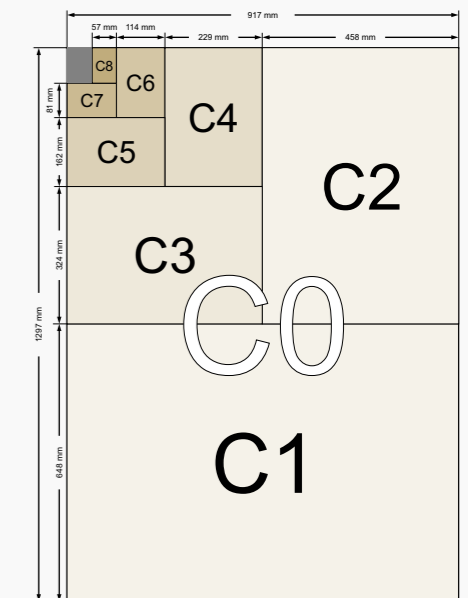

FORMATGUIDE

	A-Formatet		B-Formatet		C-Formatet	
	mm	tum	mm	tum	mm	tum
0	841 x 1189	33.1 x 46.8	1000 x 1414	39.4 x 55.7	917 x 1297	36.1 x 51.1
0+	914 x 1292	35.9 x 50.8	1118 x 1580	44 x 62.2	-	-
1	594 x 841	23.4 x 33.1	707 x 1000	27.8 x 39.4	648 x 917	25.5 x 36.1
1+	609 x 914	24 x 36	-	-	-	-
2	420 x 594	16.5 x 23.4	500 x 707	19.7 x 27.8	458 x 648	18.0 x 25.5
3	297 x 420	11.7 x 16.5	353 x 500	13.9 x 19.7	324 x 458	12.8 x 18.0
3+	329 x 483	12.9 x 19.0	-	-	-	-
4	210 x 297	8.3 x 11.7	250 x 353	9.8 x 13.9	229 x 324	9.0 x 12.8
5	148 x 210	5.8 x 8.3	176 x 250	6.9 x 9.8	162 x 229	6.4 x 9.0
6	105 x 148	4.1 x 5.8	125 x 176	4.9 x 6.9	114 x 162	4.5 x 6.4
7	74 x 105	2.9 x 4.1	88 x 125	3.5 x 4.9	81 x 114	3.2 x 4.5
8	52 x 74	2.0 x 2.9	62 x 88	2.4 x 3.5	57 x 81	2.2 x 3.2
9	37 x 52	1.5 x 2.0	44 x 62	1.7 x 2.4	40 x 57	1.6 x 2.2
10	26 x 37	1.0 x 1.5	31 x 44	1.2 x 1.7	28 x 40	1.1 x 1.6