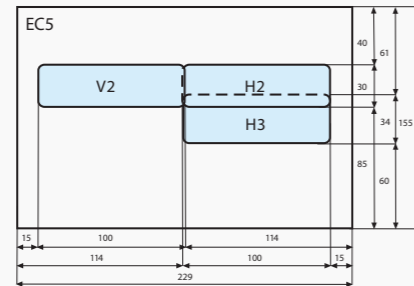

KUVERTGUIDE