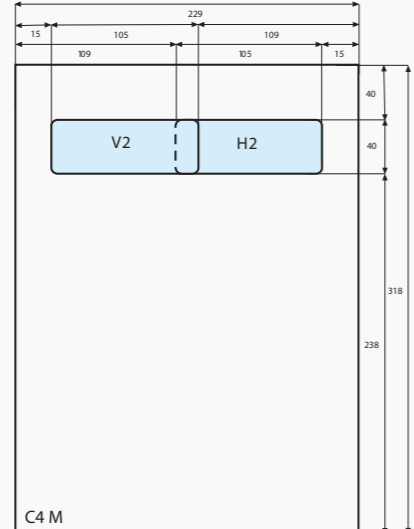

KUVERTGUIDE